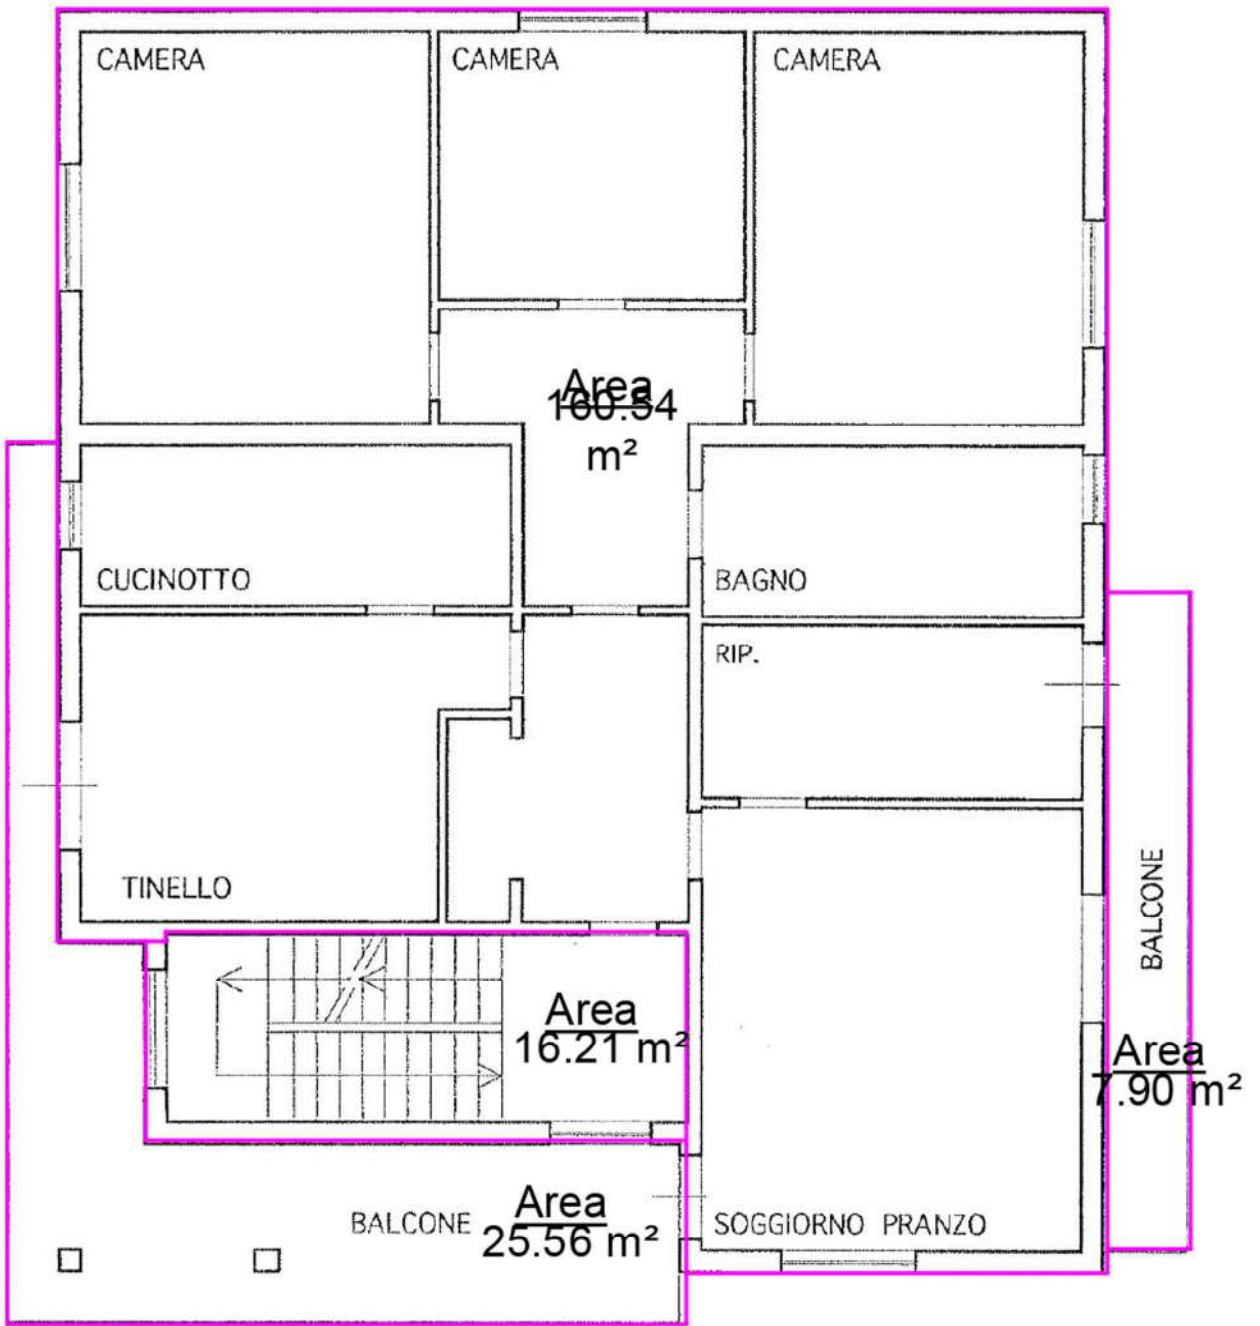

LOTTO 605 MQ  
AREA ESTERNA PRIVATA 425 MQ

P.TERRA

STATO ATTUALE

PIANO SOTTOTETTO